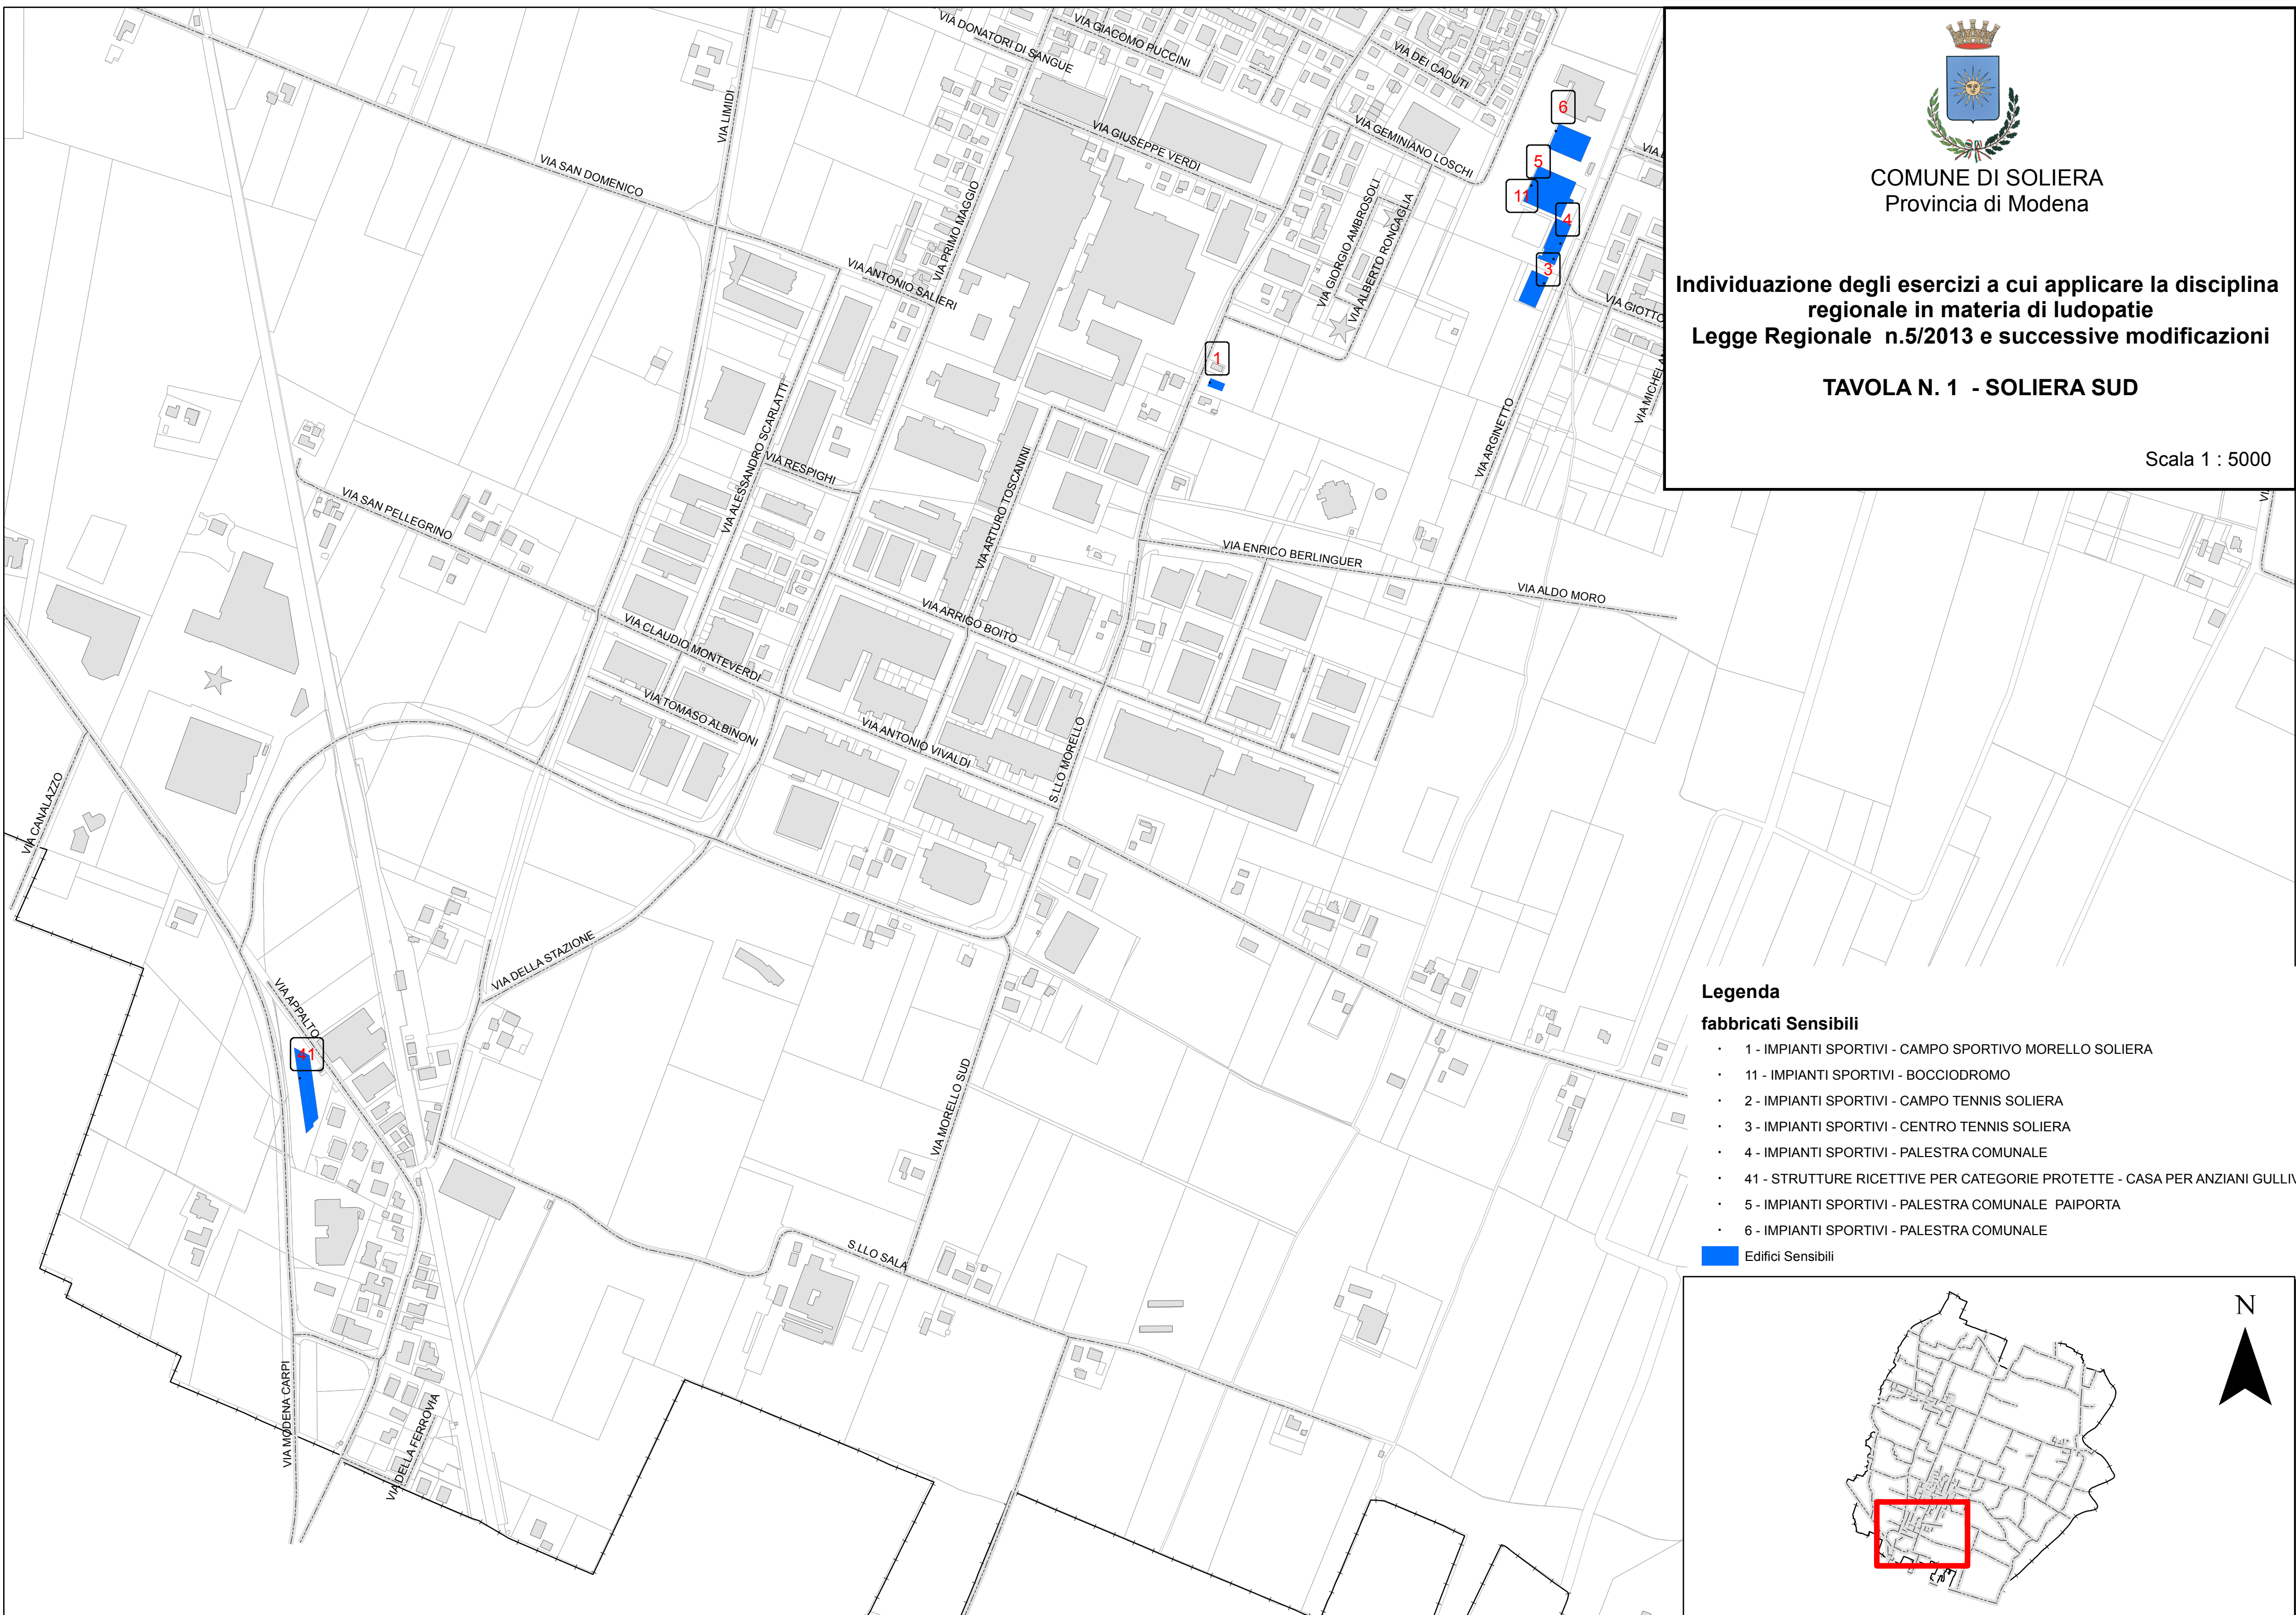

COMUNE DI SOLIERA  
Provincia di Modena

Individuazione degli esercizi a cui applicare la disciplina  
regionale in materia di ludopatie  
Legge Regionale n.5/2013 e successive modificazioni

TAVOLA N. 1 - SOLIERA SUD

Scala 1 : 5000

**Legenda**

**fabbricati Sensibili**

- 1 - IMPIANTI SPORTIVI - CAMPO SPORTIVO MORELLO SOLIERA
- 11 - IMPIANTI SPORTIVI - BOCCIODROMO
- 2 - IMPIANTI SPORTIVI - CAMPO TENNIS SOLIERA
- 3 - IMPIANTI SPORTIVI - CENTRO TENNIS SOLIERA
- 4 - IMPIANTI SPORTIVI - PALESTRA COMUNALE
- 41 - STRUTTURE RICETTIVE PER CATEGORIE PROTETTE - CASA PER ANZIANI GULLIVER
- 5 - IMPIANTI SPORTIVI - PALESTRA COMUNALE PAIPORTA
- 6 - IMPIANTI SPORTIVI - PALESTRA COMUNALE