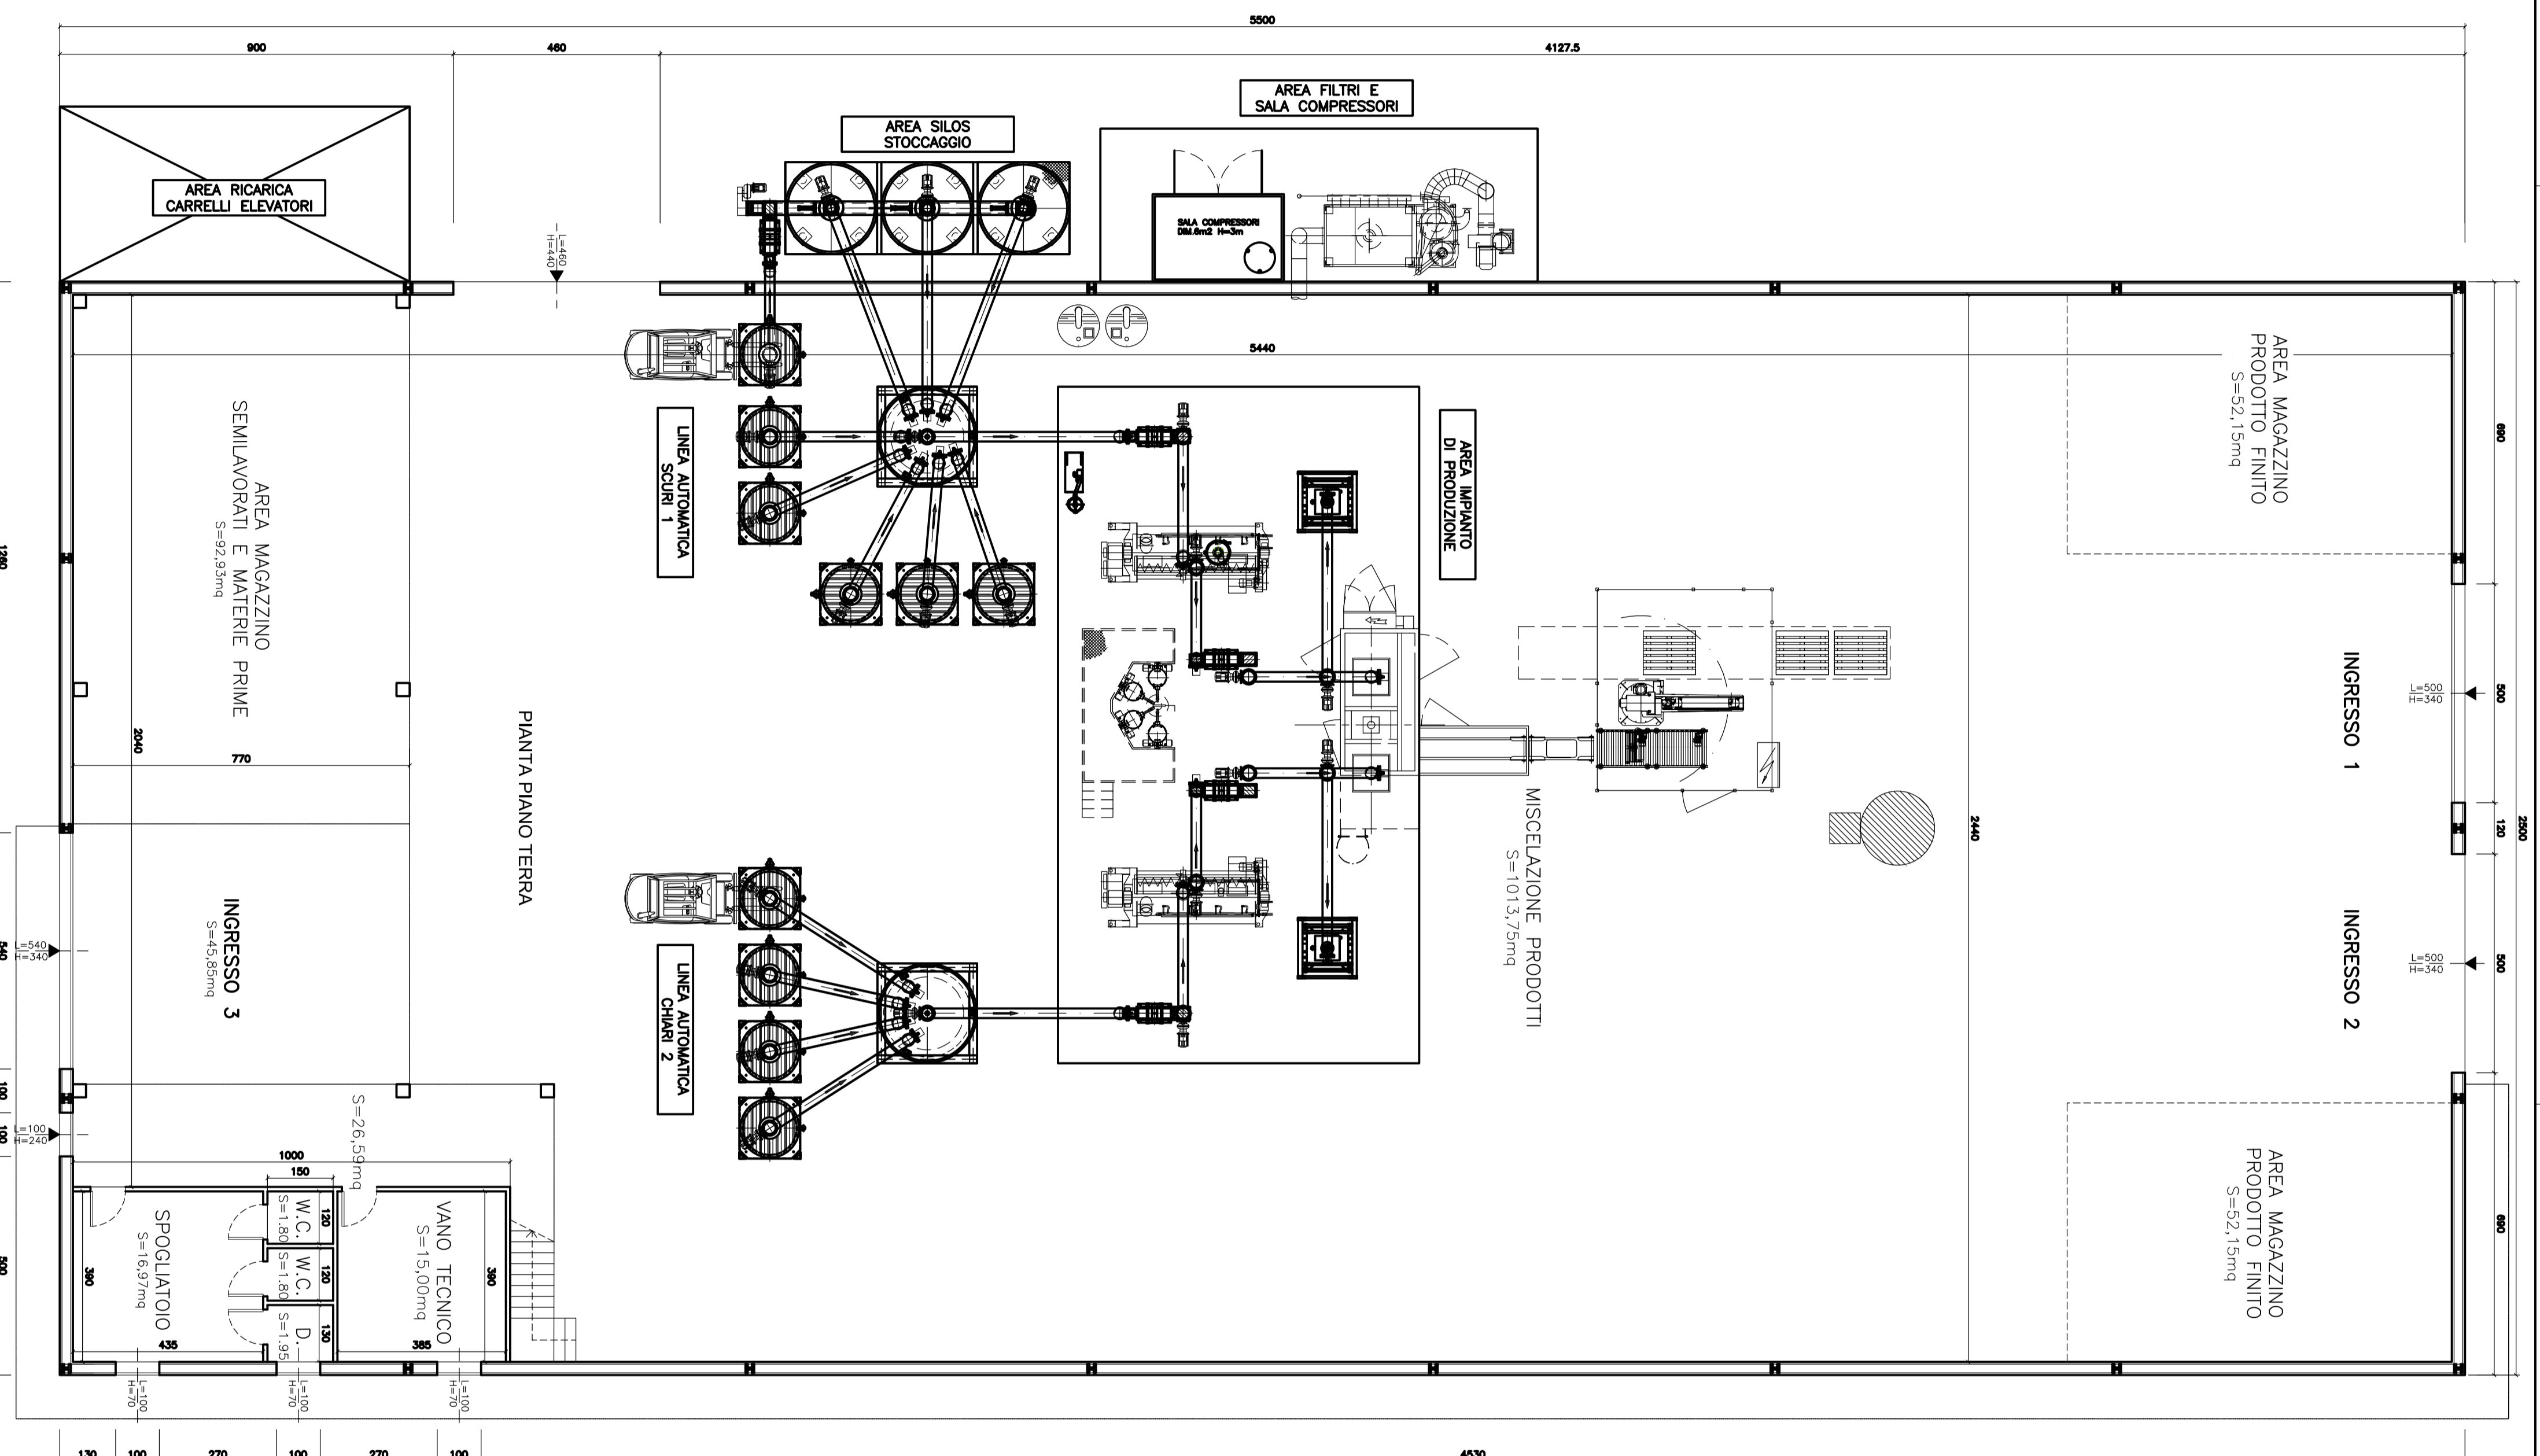

LAYOUT GENERALE
IMPIANTO AUTOMATICO DI MISCELAZIONE.

DISEGNO PRELIMINARE

ORSELL s.p.a. Via Lametta n°146 LIMIDI DI SOLIERA (MO)
 Impianto:
NUOVO IMPIANTO AUTOMATICO DI MISCELAZIONE
 EG.6 - LAYOUT GENERALE - PLANIMETRIA

Completato:	Codice:	C2990100
Impianto:	Data:	16 Ottobre 2020
Rev. n.:	Scale:	1:100
Disegnatore:	Aut.:	