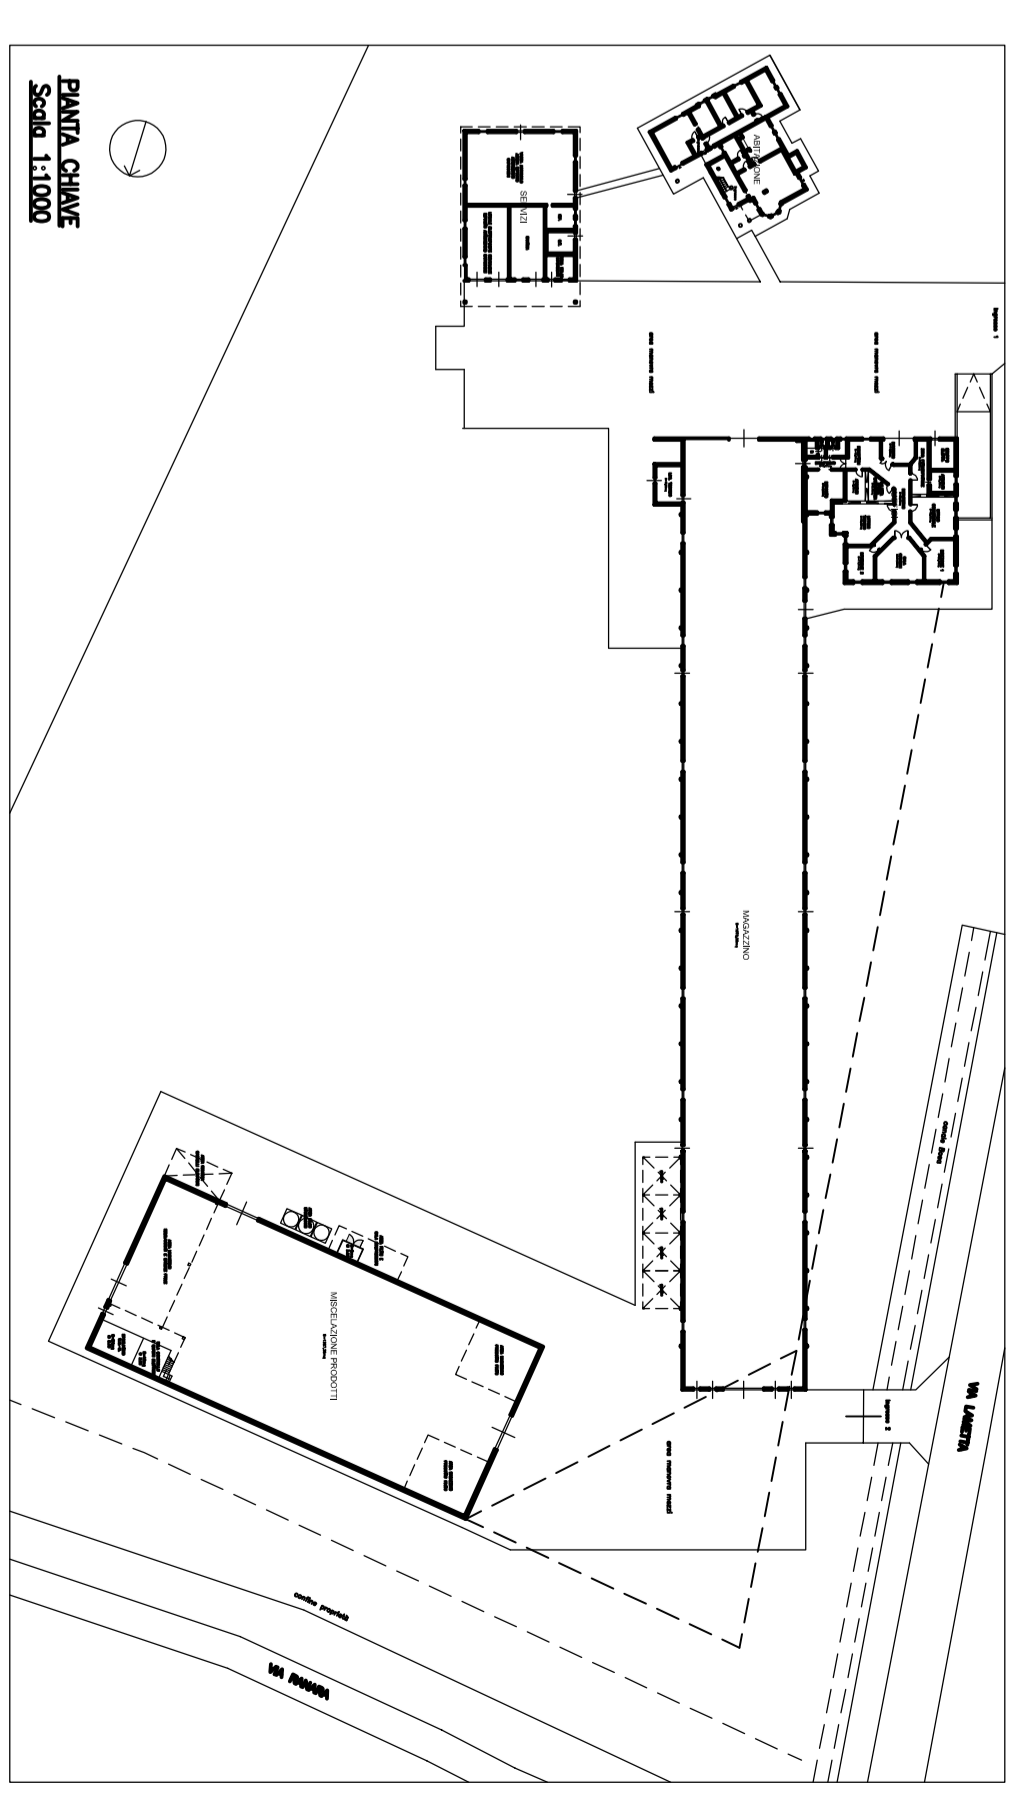

LAYOUT GENERALE
IMPIANTO AUTOMATICO DI MISCELAZIONE.

DISEGNO PRELIMINARE

ORSELL s.p.a. Via Lametta n°146 LIMIDI DI SOLIERA (MO)
 Impianto:
NUOVO IMPIANTO AUTOMATICO DI MISCELAZIONE
 EG.6 - LAYOUT GENERALE - PLANIMETRIA

Completato:	Codice:	C2990100
Impianto:	Data:	16 Ottobre 2020
Rev. n.:	Scale:	1:100
Disegnatore:	Aut.:	